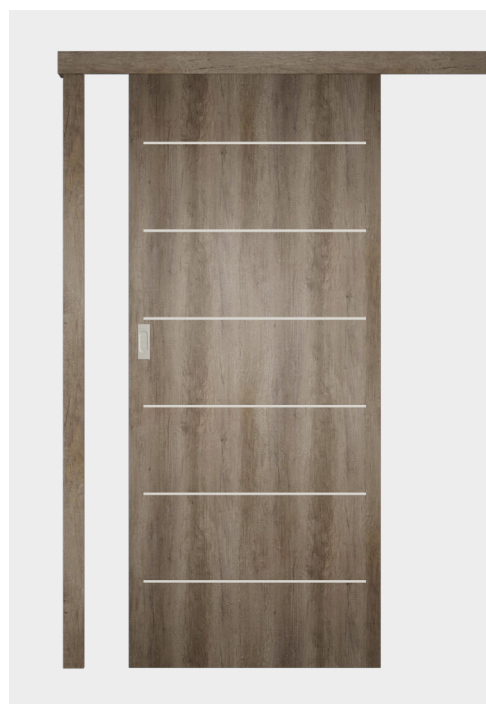

Magassági méret	
h1	Ajtólap külméret 2040 mm
h2	Falnyílás méret 2062 mm
h3	Tokmag külméret 2047 mm
h4	Tok belméret 2025 mm
h5	Takaróléc külméret 2097 mm

Szélességi méret	70	80	90	100
s1	Ajtólap külméret 744 mm	844 mm	944 mm	1044 mm
s2	Falnyílás méret 774 mm	874 mm	974 mm	1074 mm
s3	Tokmag külméret 744 mm	844 mm	944 mm	1044 mm
s4	Tok belméret 700 mm	800 mm	900 mm	1000 mm
s5	Takaróléc külméret 844 mm	944 mm	1044 mm	1144 mm