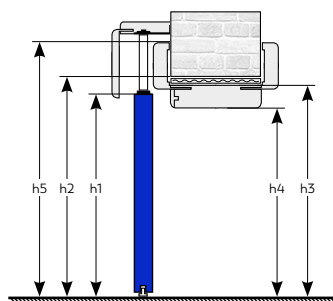

Magassági méret	
h1	Ajtólap külméret 2040 mm
h2	Falnyílás méret 2062 mm
h3	Tokmag külméret 2047 mm
h4	Tok belméret 2025 mm
h5	Takaróléc külméret 2097 mm

Szélességi méret	70	80	90	100
s1	Ajtólap külméret 744 mm	844 mm	944 mm	1044 mm
s2	Falnyílás méret 774 mm	874 mm	974 mm	1074 mm
s3	Tokmag külméret 744 mm	844 mm	944 mm	1044 mm
s4	Tok belméret 700 mm	800 mm	900 mm	1000 mm
s5	Takaróléc külméret 844 mm	944 mm	1044 mm	1144 mm