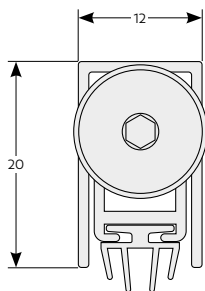

Fal előtt futó tolóajtó

Praktikus, helytakarékos megoldás a terek, optimális kihasználásához. Fal előtt futó tolóajtó rendelhető elemi: ajtólap húzófogantyúval, sín, karnis, állítható tok, lassító szerkezet, horogzár. Tolóajtók kizárólag az alábbi táblázatban megadott "Lengyel" méretrendben rendelhetőek.