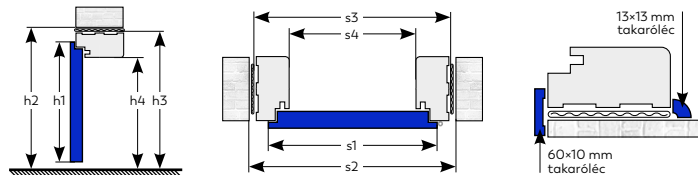

Blokktok takaróléc:

Széles takaróléc 60×10 mm (1 oldali szett)
Negyedes takaróléc 13×13 mm (1 oldali szett)

Szélességi méret	75	90	100
s1 Ajtólap külméret	699 mm	849 mm	949 mm
s2 Névleges méret (Falnyílás méret)	750 mm	900 mm	1000 mm
s3 Tokmag külméret	700 mm	850 mm	950 mm
s4 Tok belméret	655 mm	805 mm	905 mm
s5 Takaróléc külméret	799 mm	949 mm	1049 mm

Magassági méret	210
h1 Ajtólap külméret	2069 mm
h2 Névleges méret (Falnyílás méret)	2100 mm
h3 Tokmag külméret	2074 mm
h4 Tok belméret	2052 mm
h5 Takaróléc külméret	2124 mm

Szélességi méret	75	90	100
s1 Ajtólap külméret	699 mm	849 mm	949 mm
s2 Névleges méret (Falnyílás méret)	750 mm	900 mm	1000 mm
s3 Tok külméret	732 mm	882 mm	982 mm
s4 Tok belméret	656 mm	806 mm	906 mm

Magassági méret	210
h1 Ajtólap külméret	2069 mm
h2 Névleges méret (Falnyílás méret)	2100 mm
h3 Tokmag külméret	2091 mm
h4 Tok belméret	2052 mm

* Raktárkészletről csak a tele kivitelű ajtók elérhetőek. Az ajtólapok üvegezése megrendelésre történik.