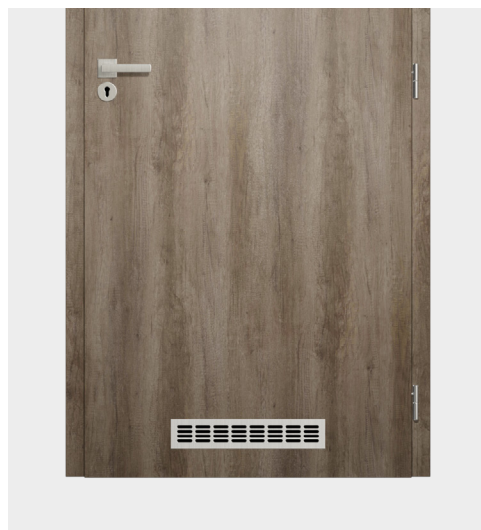

Szellőzőrács

A CPL Store ajtólapokba beépíthető szellőzőrácsok segítségével biztosítható a helyiségek légcseréje. A szellőzőrácsok megvásárolhatók külön termékként, vagy kérhetők beépítve is az aktuális gyártási határidőnek megfelelően.

Horogzár

A tolóajtókhoz opcionálisan rendelhető kulcsos és WC záras kivitelben.

Automata ajtóküszöb

A CPL Store ajtók alap kisereltségben küszöb nélküli kivitelűek. Az ajtólapok alsó, nem falcolt élébe utólagosan beépíthető, az ajtó záródásakor automatikusan a padlóra lezáródó, automata ajtóküszöb. Az automata küszöbök megvásárolhatók külön termékként, vagy kérhetők beépítve is az aktuális gyártási határidőnek megfelelően.

Fal előtt futó tolóajtó

Praktikus, helytakarékos megoldás a terek, optimális kihasználásához. Fal előtt futó tolóajtó rendelhető elemi: ajtólap húzófogantyúval, sín, karnis, állítható tok, lassító szerkezet, horogzár. Tolóajtók kizárólag az alábbi táblázatban megadott "Lengyel" méretrendben rendelhetőek.

Magassági méret	
h1	Ajtólap külméret 2040 mm
h2	Falnyílás méret 2062 mm
h3	Tokmag külméret 2047 mm
h4	Tok belméret 2025 mm
h5	Takaróléc külméret 2097 mm

Szélességi méret	70	80	90	100
s1	Ajtólap külméret 744 mm	844 mm	944 mm	1044 mm
s2	Falnyílás méret 774 mm	874 mm	974 mm	1074 mm
s3	Tokmag külméret 744 mm	844 mm	944 mm	1044 mm
s4	Tok belméret 700 mm	800 mm	900 mm	1000 mm
s5	Takaróléc külméret 844 mm	944 mm	1044 mm	1144 mm