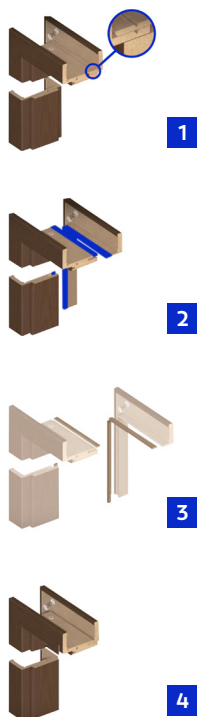

Állítható tokok széles kínálata, egyedi megrendelés alapján

Minden tok állíthatósági tartománya 15 mm-el módosítható a tokon és a borításon található perforáció levágásával.

Tok típusa	Falvastagság
A tok	75-94 mm
B tok*	95-114 mm
C tok*	120-139 mm
D tok*	140-159 mm
E tok	160-179 mm
F tok	180-199 mm
G tok	200-219 mm
H tok	220-239 mm
I tok	240-259 mm
J tok	260-279 mm
K tok	280-299 mm
L tok	300-319 mm
M tok	320-339 mm
N tok	340-359 mm
O tok	360-379 mm
P tok	380-399 mm
Q tok	400-419 mm
R tok	420-439 mm
S tok	440-459 mm
T tok	460-479 mm
U tok	480-499 mm

* Raktári termék