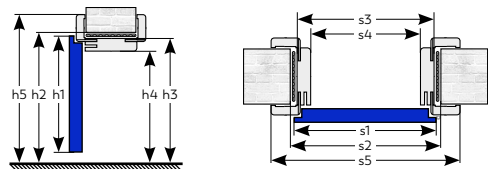

Blokktokos ajtó

Blokktokos ajtó: Utólag szerelhető, 90 mm széles tok, 3 oldalt gumi tömítéssel. (A takarólecek külön megvásárolhatóak.) (A kilincs és a küszöb nem tartozék.)