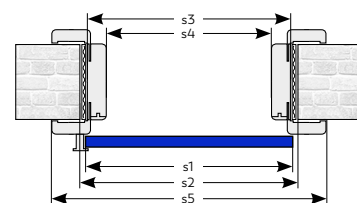

Magassági méret	
h1	Ajtólap külméret 2040 mm
h2	Falnyílás méret 2062 mm
h3	Tokmag külméret 2047 mm
h4	Tok belméret 2025 mm
h5	Takaróléc külméret 2097 mm

Szélességi méret	70	80	90	100
s1	Ajtólap külméret 744 mm	844 mm	944 mm	1044 mm
s2	Falnyílás méret 774 mm	874 mm	974 mm	1074 mm
s3	Tokmag külméret 744 mm	844 mm	944 mm	1044 mm
s4	Tok belméret 700 mm	800 mm	900 mm	1000 mm
s5	Takaróléc külméret 844 mm	944 mm	1044 mm	1144 mm