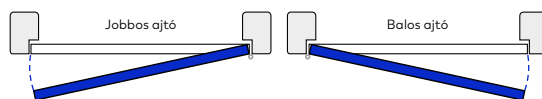

Nyitási irány meghatározása

A 340 mm-es falvastagságot meghaladó állítható tokok toktoldással készülnek