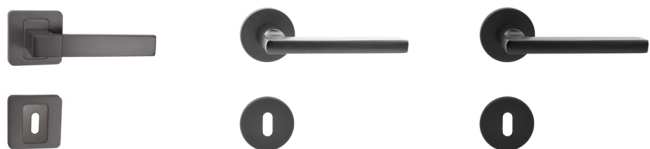

Kilincsek

Modern, rozettás kilincseink raktárkészletről elérhetőek, BB, PZ, és WC zárhoz való kivitelben.

BASIC FLORIDA
antracit

BASIC DANIELA
antracit

BASIC DANIELA
matt fekete

BASIC SYDNEY
antracit

BASIC VESTA
króm-inox

BASIC FLORIDA
króm szatén

FUTURA
ALU F1

GINO
inox

GIULIA
rozsdamentes acél